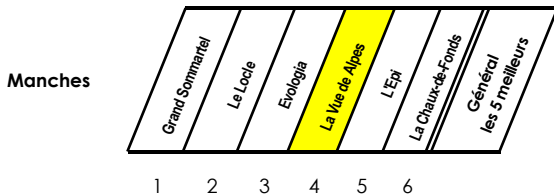

## Championnat grand jeu neuchâtelois 2024

Classement de la manche  
Vue des Alpes (Evologia)  
du 28 au 31.10.2024

**Champion de jeu :**  
**Tynowski Lucien**

1	Tynowski	Lucien	114	117	105	103			439
2	Bart	Fabien	81	109	89	99			378
3	Monnier	Christian	91	101	91	74			357
4	Bourquin	Willy	63	72	86	90			311
5	Voirol	Pierre	35	107	76	90			308
6	Favre	Daniel	97	115	76	0			288
7	Jeanneret	Louis	62	98	46	76			282
8	Dubois	Eric	50	89	60	69			268
9	Rossier	Yves-Alain	63	87	52	64			266
10	Chassot	Yves	50	81	79	55			265
11	Kemajl	Fetahi	59	80	56	70			265
12	Pellaton	Daniel	59	70	75	48			252
13	Mores	Blaise	61	0	106	84			251
14	Matthey	Pierre	48	74	48	73			243
15	Frutiger	Bertrand	77	61	38	63			239
16	Reichen	Sylvain	64	76	51	45			236
17	Vuillème	Claude-Alain	81	99	33	15			228
18	Coppey	Romain	54	65	49	57			225
19	Aeschlimann	Loris	78	72	19	52			221
20	Oppliger	Hervé	43	55	52	25			175
21	Dick	Pierre-Alain	95	0	71	0			166
22	Rollat	Christian	39	90	13	20			162
23	Rindlisbascher	Heinz	6	0	59	64			129
24	Haussener	Philippe	31	0	0	32			63
25	Schild	Fabian							0
26	Bühler	Raymond							0
27	Wäfler	Jean-Louis							0
28									0
29									0
30									0
31									0
32									0
33									0
34									0
35									0