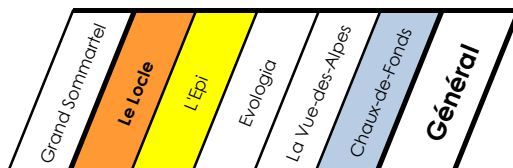

Championnat grand jeu neuchâtelois 2018

Classement
général
individuel

Manches

Classement individuel,
manche de
La Chaux-de-Fonds
du 26 - 28 nov 2018

Champion de jeu : Bart Fabien

1	Tynowski	Lucien	116	116	102	110	109	118	569
2	Bart	Fabien	97	108	87	97	116	120	538
3	Mores	Blaise	99	114	104	97	103	115	535
4	Favre	Daniel	94	120	83	95	110	115	534
5	Dick	Pierre-Alain	106	105	97	89	75	112	509
6	Gerber	Michel	96	114	93	99	85	106	508
7	Cassi	Alain	106	116	89	81	101	95	507
8	Monnier	Christian	108	101	106	87	83	99	501
9	Bühler	Raymond	79	95	85	79	99	105	463
10	Jeanneret	Louis	97	100	91	83	78	85	456
11	Pellaton	Daniel	91	91	86	92	91	58	451
12	Bourquin	Willy	80	41	85	86	81	86	418
13	Wäfler	Jean-Louis	72	91	73	82	0	97	415
14	Frutiger	Bertrand	87	84	78	62	86	36	397
15	Billod-Morel	Gérald	75	72	76	61	57	109	393
16	Oppliger	Hervé	58	96	61	69	0	81	365
17	Chassot	Yves	66	94	34	67	59	78	364
18	Voirol	Pierre	63	105	0	66	63	63	360
19	Vuillème	Claude-Alain	56	92	62	78	68	0	356
20	Rollat	Christian	43	96	52	85	65	57	355
21	Kemajl	Fetahi	93	0	0	77	83	78	331
22	Dubois	Eric	75	98	35	47	42	64	326
23	Reichen	Sylvain	43	80	25	46	75	34	278
24	Dubois	Marcel	57	49	39	79	27	35	259
25	Matthey	Pierre	31	70	10	41	25	88	255
26	Rindlisbascher	Heinz	49	42	24	70	31	25	217
27	Jean-Mairet	Jean-Claude	40	35	9	28	10	71	184
28	Haussener	Philippe	38	0	3	0	19	0	60
29	Charlet	Léo	0	0	0	46	0	0	46
30	Geiser	Willy	0	0	0	0	0	0	0
31	Monnier	Marion	0	0	0	0	0	0	0
32	Rossier	Yves-Alain	0	0	0	0	0	0	0
33	Vuagneux	Charles	0	0	0	0	0	0	0