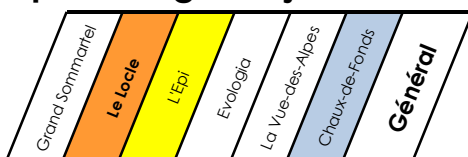

Association intercantonale des joueurs de boules Grand Jeu Neuchâtelois

Championnat grand jeu neuchâtelois 2018

Classement
général
individuel

Manches

Classement individuel,
manche de La Vue des Alpes
du 12 - 15 nov 2018