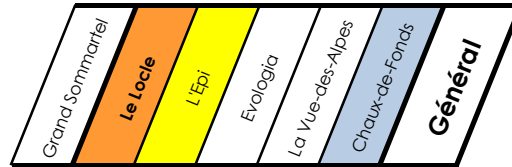

Championnat grand jeu neuchâtelois 2018

Classement
général
individuel

Manches

Classement individuel de
la manche de l'Epi
du 1 - 4 octobre 2018

Champion de jeu : Monnier Christian

1	Tynowski	Lucien	116	116	102	0	0	0	334
2	Mores	Blaise	99	114	104	0	0	0	317
3	Monnier	Christian	108	101	106	0	0	0	315
4	Cassi	Alain	106	116	89	0	0	0	311
5	Dick	Pierre-Alain	106	105	97	0	0	0	308
6	Gerber	Michel	96	114	93	0	0	0	303
7	Favre	Daniel	94	120	83	0	0	0	297
8	Bart	Fabien	97	108	87	0	0	0	292
9	Jeanneret	Louis	97	100	91	0	0	0	288
10	Pellaton	Daniel	91	91	86	0	0	0	268
11	Bühler	Raymond	79	95	85	0	0	0	259
12	Frutiger	Bertrand	87	84	78	0	0	0	249
13	Wäfler	Jean-Louis	72	91	73	0	0	0	236
14	Billod-Morel	Gérald	75	72	76	0	0	0	223
15	Oppliger	Hervé	58	96	61	0	0	0	215
16	Vuillème	Claude-Alain	56	92	62	0	0	0	210
17	Dubois	Eric	75	98	35	0	0	0	208
18	Bourquin	Willy	80	41	85	0	0	0	206
19	Chassot	Yves	66	94	34	0	0	0	194
20	Rollat	Christian	43	96	52	0	0	0	191
21	Voirol	Pierre	63	105	0	0	0	0	168
22	Reichen	Sylvain	43	80	25	0	0	0	148
23	Dubois	Marcel	57	49	39	0	0	0	145
24	Rindlisbascher	Heinz	49	42	24	0	0	0	115
25	Matthey	Pierre	31	70	10	0	0	0	111
26	Kemajl	Fetahi	93	0	0	0	0	0	93
27	Jean-Mairet	Jean-Claude	40	35	9	0	0	0	84
28	Haussener	Philippe	38	0	3	0	0	0	41
29	Rossier	Yves-Alain	0	0	0	0	0	0	0
30	Monnier	Marion	0	0	0	0	0	0	0
31	Vuagneux	Charles	0	0	0	0	0	0	0
32	Geiser	Willy	0	0	0	0	0	0	0
33			0	0	0	0	0	0	0

1	Monnier	Christian	106
2	Mores	Blaise	104
3	Tynowski	Lucien	102
4	Dick	Pierre-Alain	97
5	Gerber	Michel	93
6	Jeanneret	Louis	91
7	Cassi	Alain	89
8	Bart	Fabien	87
9	Pellaton	Daniel	86
10	Bourquin	Willy	85
11	Bühler	Raymond	85
12	Favre	Daniel	83
13	Frutiger	Bertrand	78
14	Billod-Morel	Gérald	76
15	Wäfler	Jean-Louis	73
16	Vuillème	Claude-Alain	62
17	Oppliger	Hervé	61
18	Rollat	Christian	52
19	Dubois	Marcel	39
20	Dubois	Eric	35
21	Chassot	Yves	34
22	Reichen	Sylvain	25
23	Rindlisbascher	Heinz	24
24	Matthey	Pierre	10
25	Jean-Mairet	Jean-Claude	9
26	Haussener	Philippe	3
27	Voirol	Pierre	0
28	Kemajl	Fetahi	0
29	Rossier	Yves-Alain	0
30	Monnier	Marion	0
31	Geiser	Willy	0
32	Vuagneux	Charles	0
33			

Classement général par équipe

1	Le Locle	509	574	454				1537
2	L'Epi	436	475	438				1349
3	La Vue-des-Alpes	383	487	345				1215
4	La Chaux-de-Fonds	378	472	308				1158

Classement par équipe

1	Le Locle	454
2	L'Epi	438
3	La Vue-des-Alpes	345
4	La Chaux-de-Fonds	308

La Chaux-de-Fonds, le 09 octobre 2018, CM / DP

Rappel : le classement général se fera sur le cumul des 5 meilleurs résultats individuels